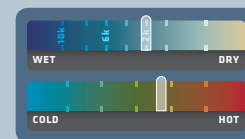

R227X

RAIN JACKET

WASSERDICHT 2000MM, WINDDICHT
MATERIAL: 190T Polyester mit PVC Beschichtung

AUSSTATTUNG

- komplett versiegelte Nähte
- integrierte, elastische Kapuze
- durchgehender Reißverschluss vorne
- Windblende vorne mit Druckknopf
- 2 Vordertaschen
- verstellbarer Kordelzug im Bund
- Belüftung mit Netzfutter am Rückenteil der Jacke
- elastische Ärmelbündchen
- Passform Unisex

BLACK
(BLK)

*auch für Kinder erhältlich
(Page 400)*

NAVY
(289)

WATERPROOF & WINDPROOF

KONFEKTIONSGRÖÖE

	S	M	L	XL	2XL	3XL
UK	38	41	44	47	50	53
EURO	48	50	54	58	60	64

KARTONINHALT: 25

PACKINHALT: 5

Veredelungszugang: n.v.
Veredelungsmöglichkeiten: Direktdruck & Digital Transferdruck

R227X KLIMA INDIKATOR