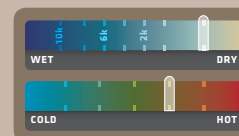

R068X AUBEN KLIMA INDIKATOR

Alle Farben haben ein schwarzes Innenfutter und eine schwarze herausnehmbare Fleece-Jacke

3XL & 4XL nur in black und navy erhältlich

INNEN JACKE

AUBENSEITE: 280g/m² Active Fleece von RESULT® 100% Polyester

AUSSTATTUNG

- Pillingfrei
- 2 geräumige Seitentaschen
- durchgehender Reißverschluss an der Vorderseite
- elastische Bündchen
- Passform Unisex

R068X INNEN KLIMA INDIKATOR

**BOTTLE
(553)**

**BLACK
(BLK)**

**NAVY
(655)**

**ROYAL
(288)**

**RED
(200)**