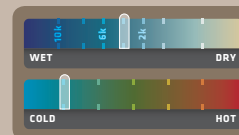

R068X

3-IN-1 ZIP AND CLIP JACKET

AUBEN JACKE

WASSERDICHT 4000mm, WINDDICHT

AUBENSEITE: 230g/m² StormDri Polyester mit PVC-Beschichtung

FUTTER: 100% Polyester

AUSSTATTUNG

- doppelt gesteppte, versiegelte Nähte
- verdeckte kapuze im Kragen mit Kinnschutz und verstellbarem Kordelzug
- hoher Reißverschluss bis zum Kragen mit verstellbarem Kordelzug
- Per Reißverschluss herausnehmbare Innenjacke
- stabiler, durchgehender 2-Wege-Reißverschluss an der Vorderseite
- Zweifach-Windbremse mit Knopfverschluss
- Lüftungsöffnungen im Bereich der Unterarme
- 2 geräumige Seitentaschen und 2 geräumige Brusttaschen
- elastische Bündchen mit verstellbarem Klettverschluss
- Saum mit verstellbarem Kordelzug
- knitter- und faltenfreies Material
- Passform Unisex

R068X AUBEN KLIMA INDIKATOR

Alle Farben haben ein schwarzes Innenfutter und eine schwarze herausnehmbare Fleece-Jacke

3XL & 4XL nur in black und navy erhältlich

INNEN JACKE

AUBENSEITE: 280g/m² Active Fleece von RESULT® 100% Polyester

AUSSTATTUNG

- Pillingfrei
- 2 geräumige Seitentaschen
- durchgehender Reißverschluss an der Vorderseite
- elastische Bündchen
- Passform Unisex

R068X INNEN KLIMA INDIKATOR

**BOTTLE
(553)**

**BLACK
(BLK)**

**NAVY
(655)**

**ROYAL
(288)**

**RED
(200)**