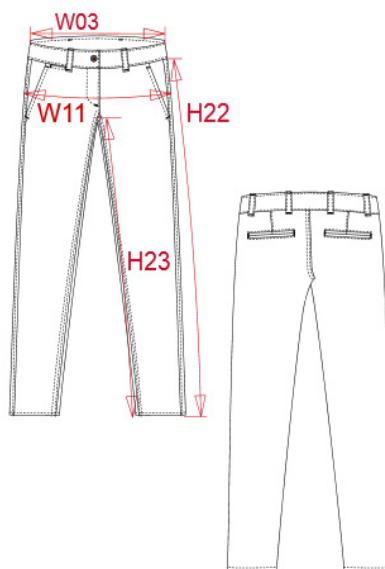

# KARIBAN

**REFERENCE :** K741

**SIZES :** 34\_36\_38\_40\_42\_44\_46\_48

**COMPOSITION :**

Main fabric : Cotton / Elastane twill 98/2 - 245 IGL-2300

fabric dye: Solid dye 98%cotton / 2%elastane

**WEIGHT :**

Main fabric : 245 gsm

**TECHNICAL DETAIL :**

Peach finished

**ARTICLE WEIGHT :**

363 gr/pc

DESCRIPTION	COLORS	PANTONE SERIGRAPHIE
<b>Français :</b> Pantalon chino femme	Black	Black
<b>English :</b> Ladies' chino trousers	Dark navy	426C
<b>Nederlands :</b> Dameschinobroek	Beige	7536C
<b>Deutsch :</b> Chino-Damenhose	White	White
<b>Español :</b> Pantalón Chino de mujer	Light khaki	7764C
<b>Italiano :</b> Pantaloni Chino donna	Camel	874C
<b>Português :</b> Calças chino de senhora	Fine grey	877C

MEASUREMENT										
Description	34	36	38	40	42	44	46	48		
<b>W03 (L)*</b> 1/2 largeur haut de taille / 1/2 top of waist width	35,40	37	39	41	43	45	47	49		
<b>W11 (L)*</b> 1/2 bassin / 1/2 hip width	45	47	49	51	53	55	57	59		
<b>H22 (L)*</b> Longueur côté / Side length	99,50	100	100,50	101,50	102	103	103,50	104,50		
<b>H23 (L)*</b> Longueur entrejambe / Inside leg length	83	83	83	83,50	83,50	84	84	84,50		

CARE LABEL				

PACKING	
Box	20pcs / box
	34 => L: 58cm W: 38 cm H:18 cm GW: 9.10kg NW: 7.65 kg
	36 => L: 58cm W: 38 cm H:18 cm GW:9.30 kg NW: 7.85 kg
	38 => L: 58cm W: 38 cm H:18 cm GW: 9.50kg NW: 8.05 kg
	40 => L: 58cm W: 38 cm H:18 cm GW: 9.90kg NW: 8.45 kg
	42 => L:60 cm W: 40 cm H:20 cm GW: 10.30kg NW: 8.85 kg
	44 => L:60 cm W: 40 cm H:20 cm GW: 10.70kg NW: 9.25 kg
	46 => L:60 cm W: 40 cm H:20 cm GW:10.95 kg NW: 9.50 kg
	48 => L:60 cm W: 40 cm H: 20cm GW: 11.25kg NW: 9.80 kg