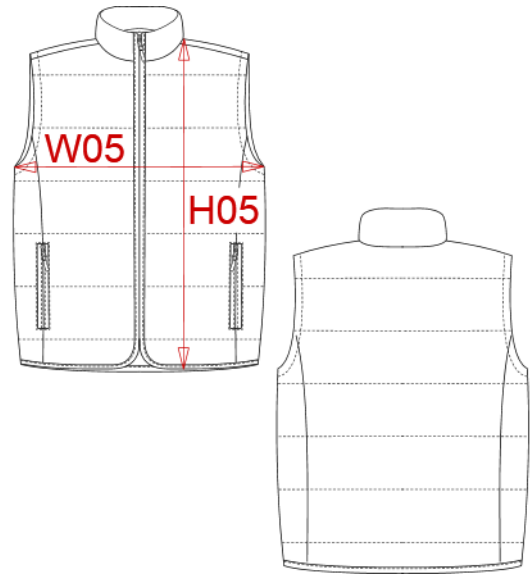

WEIGHT :

Main fabric : 65 gsm

Wad 1 : 190 gsm

Lining 2 : 60 gsm

ARTICLE WEIGHT :

460 gr/pc

DESCRIPTION									
Français : Bodywarmer matelassé									
English : Quilted bodywarmer									
Nederlands : Gewatteerde bodywarmer									
Deutsch : Wattierter Bodywarmer									
Español : Chaleco acolchado									
Italiano : Gilet trapuntato									
Português : Colete acolchoado									

COLORS	PANTONE SERIGRAPHIE
White	White
Black	Black
Navy	433C
Red	200C
Dark grey	447C
Light royal blue	653C
Orange	1585C
Kelly green	7727C

MEASUREMENT									
Description	XS	S	M	L	XL	XXL	3XL	4XL	
H05 Hauteur totale / Total height	70,25	72,25	74,25	76,25	78,25	80,25	83	85	
W05 1/2 largeur poitrine / 1/2 chest width	53	56	59	62	65	68	72	75	

CARE LABEL				

PACKING	
Box	10 pcs / box XS-L => L:60cm W:40cm H:31cm GW:6.00kg NW:4.30kg XL-4XL => L:60cm W:40cm H:40cm GW:7.10kg NW:5.20kg