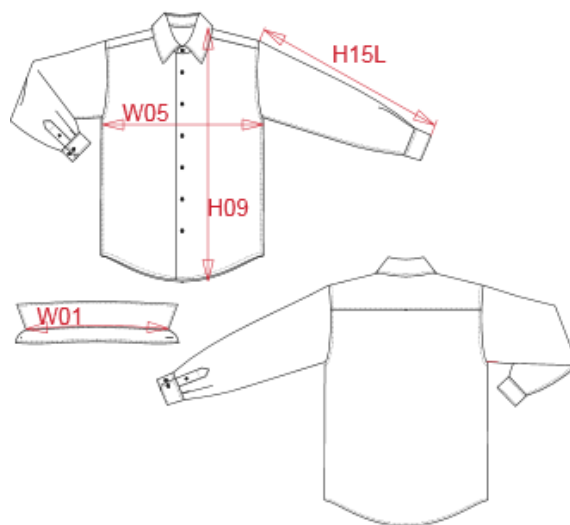

# KARIBAN

REFERENCE : K522

SIZES : XS\_S\_M\_L\_XL\_XXL\_3XL\_4XL

COMPOSITION :

Main fabric : Cotton micro twill - 115 100%cotton

WEIGHT :

Main fabric : 115 gsm

TECHNICAL DETAIL :

Non Iron / Fully taped

ARTICLE WEIGHT :

260 gr/pc

DESCRIPTION
<b>Français :</b> Chemise homme manches longues
<b>English :</b> Men's long sleeve supreme non iron shirt
<b>Nederlands :</b> Getailleerd heren overhemd met lange mouwen
<b>Deutsch :</b> Bügelfreies herren langarm hemd
<b>Español :</b> Camisa entallada de manga larga sin planchado
<b>Italiano :</b> Camicia "supreme" uomo maniche lunghe
<b>Português :</b> Camisa manga comprida supreme - Não precisa passar a ferro

COLORS	PANTONE SERIGRAFIE
White	White
Black	Black
Zinc	447C
Bright sky	2708C

MEASUREMENT									
Description	XS	S	M	L	XL	XXL	3XL	4XL	
<b>H09 (M)</b> Hauteur totale devant / Front total height	71,50	73,50	75,50	77,50	79,50	81,50	83,50	85,50	
<b>W05 (M)</b> 1/2 largeur poitrine à 1.5cm de l'emmanchure / 1/2 chest width at 1.5cm below armhole	48	51	54	57	60	63	66	69	
<b>H15L (M)</b> Longueur manche longue / Long sleeve length	63	64	65	66	67	68	69	70	
<b>W01 (M)</b> Longueur encolure / Neckline length	39,25	40,50	41,75	43	44,25	45,50	46,75	48	

CARE LABEL
    

PACKING	
Box	12 pcs / box S => L:56cm W:37cm H:23cm GW:4.90kg NW:3.40kg M => L:56cm W:37cm H:23cm GW:5.00kg NW:3.50kg L => L:56cm W:37cm H:23cm GW:5.10kg NW:3.60kg XL => L:56cm W:37cm H:23cm GW:5.20kg NW:3.70kg XXL => L:56cm W:37cm H:23cm GW:5.30kg NW:3.80kg 3XL => L:56cm W:37cm H:23cm GW:5.40kg NW:3.90kg 4XL => L:56cm W:37cm H:23cm GW:5.50kg NW:4.00kg