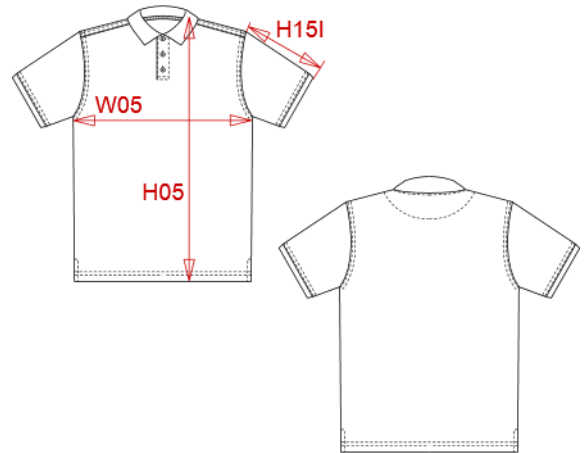

KARIBAN

REFERENCE : K239

SIZES : S_M_L_XL_XXL_3XL

COMPOSITION :

Main fabric : Combed Cotton / Elastane pique 95/5 - 220 95% cotton / 5%elastane

WEIGHT :

Main fabric : 220 gsm

ARTICLE WEIGHT :

271 gr/pc

DESCRIPTION
Français : Polo homme manches courtes
English : Short sleeve polo shirt
Nederlands : Heren polo met korte mouwen
Deutsch : Herren Kurzarm Polohemd
Español : Polo de manga corta
Italiano : Polo uomo maniche corte
Português : Polo de manga curta

COLORS	PANTONE SERIGRAPHIE
White	White
Black	Black
Navy	433C
Red	200C
Dark grey	447C

MEASUREMENT							
Description	S	M	L	XL	XXL	3XL	
H05 (M) Hauteur totale / Total height	70	72	74	76	78	80	
W05 (M) 1/2 largeur poitrine / 1/2 chest width	48	51	54	57	60	63	
H151 (M) Longueur manche avec bord côte / Sleeve length with rib	22,75	23,50	24,25	25	25,75	26,50	

CARE LABEL				

PACKING	
Box	25 pcs / box S => L:60cm W:40cm H:16cm GW:7.60kg NW:6.10kg M => L:60cm W:40cm H:16cm GW:7.90kg NW:6.40kg L => L:60cm W:40cm H:16cm GW:8.50kg NW:7.00kg XL => L:60cm W:40cm H:16cm GW:8.80kg NW:7.30kg XXL => L:60cm W:40cm H:16cm GW:9.30kg NW:7.80kg 3XL => L:60cm W:40cm H:16cm GW:9.70kg NW:8.20kg