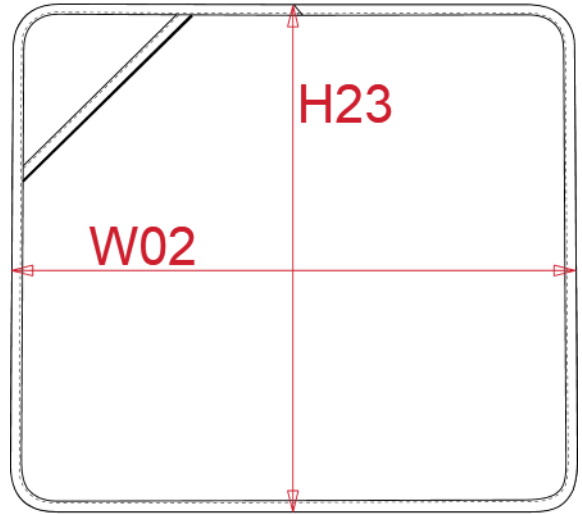

KARIBAN

REFERENCE : K124

SIZES : U

COMPOSITION :

Main fabric : Terry 400 100%cotton

WEIGHT :

Main fabric : 400 gsm

ARTICLE WEIGHT :

275 gr/pc

DESCRIPTION	
Français : Sortie de bain éponge bébé	
English : Babies' hooded terry towel	
Nederlands : Baby badhanddoek	
Deutsch : BABY-BADEHANDTUCH	
Español : Capa de baño para bebé	
Italiano : ASCIUGAMANO NEONATO IN SPUGNA CON CAPPUCCIO	
Português : Toalha de bebé com capuz	

COLORS	PANTONE SERIGRAPHIE
White / Pink	White / 705C
White / Sky blue	White / 278C

MEASUREMENT	
Description	U
H23 Longueur serviette / Towel length	77
W02 Largeur serviette / Towel width	77

CARE LABEL				

PACKING	
Box	50 pcs / box U => L:40cm W:60cm H:50cm GW:15.50kg NW:14.25kg